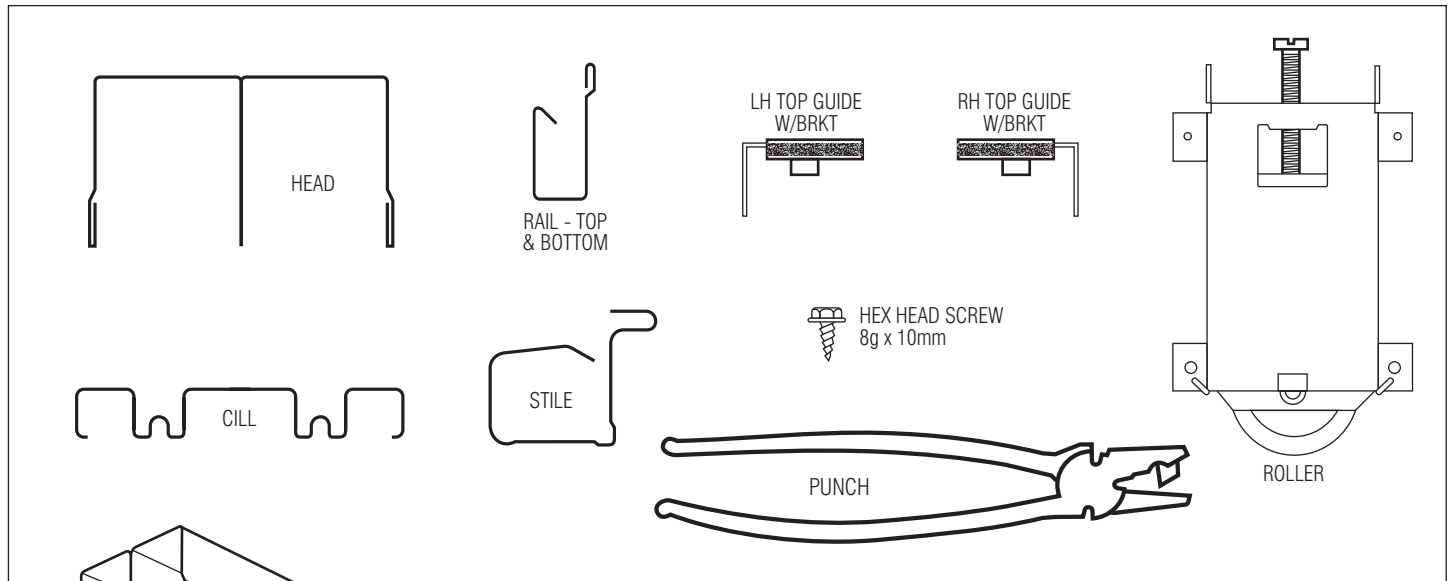

TOPAZ/SOLITAIRE VINYL/PAINT COATED STEEL WARDROBE SYSTEM FIXING INSTRUCTIONS

| Y | $\frac{(O + 25\text{mm})}{2}$ | $\frac{(O + 50\text{mm})}{3}$ | $\frac{(O + 50\text{mm})}{4}$ |
|----------|-------------------------------|-------------------------------|-------------------------------|
| H | P - 50mm | P - 50mm | P - 50mm |
| W | Y - 52mm | Y - 52mm | Y - 52mm |
| A | Y - 6mm | Y - 6mm | Y - 6mm |
| B | H - 1mm | H - 1mm | H - 1mm |